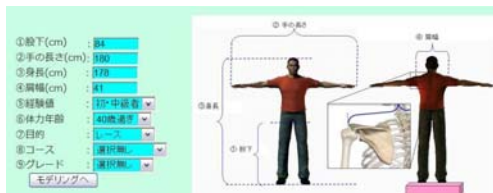

サイクルハート フィッティング & レンタル サービス Fitting & Rental Service

サイクルハートでは、お客様の体型や経験を入力して、理想的なロードバイクのイメージモデルをご提案するフィッティングシステムと、乗って確かめられるレンタルサービスをご用意しています。

① フィッティングシステム

イメージモデルを元に、当店が保有するロードバイクからご提案できるため、初めての方でも悩まずに、お客様に最適なロードバイクを選ぶことができます。

フィッティングシステムは、以下のサイトから体験できます。またサイト内で新車の購入も可能です。

サイクルハート フィッティングルーム

<http://cycleheart.jp/free-page/page/p/fitting/>