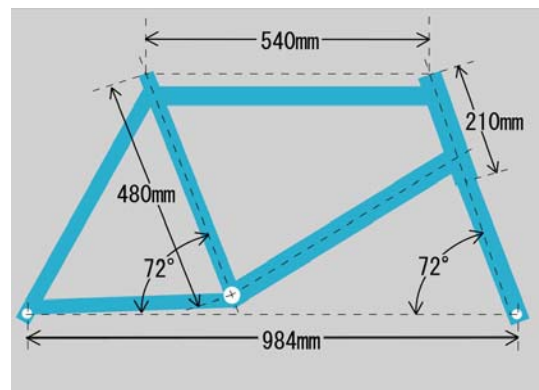

【フレーム】

サイクルハートのミニベロフレームは、優れた特徴を持つ挑戦的なフル・カーボンフレームです。

重量 1325g (車重 7.5kg)

フレーム適合サイズ

股下高 : 70~87cm

身長 : 150~187cm

※フレーム以外の部品サイズは、フィッティングシステムで適合性を確認できます。

【コンポ】