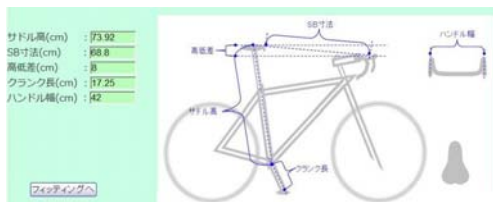

サイクルハート フィッティング & レンタル サービス Fitting & Rental Service

サイクルハートでは、お客様の体型や経験を入力して、理想的なロードバイクのイメージモデルをご提案するフィッティングシステムと、乗って確かめられるレンタルサービスをご用意しています。

① フィッティングシステム

イメージモデルを元に、当店が保有するロードバイクからご提案できるため、初めての方でも悩まずに、お客様に最適なロードバイクを選ぶことができます。

フィッティングシステムは、以下のサイトから体験できます。またサイト内で新車の購入も可能です。

サイクルハート フィッティングルーム

<http://cycleheart.jp/free-page/page/p/fitting/>